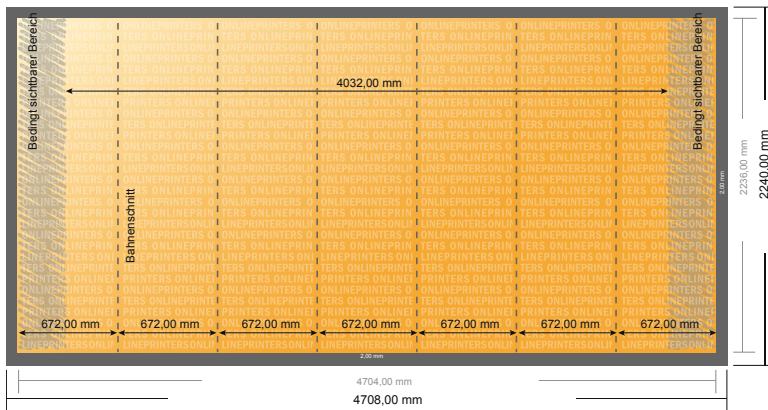

Pop-up-Display inkl. Druck

gebogen, 470,8 x 224,0 cm

- **Datenformat**
(inkl. 2,00 mm Beschnitt):
470,80 x 224,00 cm
- **Endformat:**
470,40 x 223,60 cm
- **Sicherheitsabstand**
4 mm: Abstand der Texte/
Informationen zum Rand des
Endformats, dies verhindert
unerwünschten Anschnitt.

Bitte beachten Sie:

- Beschnittzugabe und Sicherheitsabstand wie angegeben anlegen.
- Hintergrundfarben, Bilder oder Grafiken bis an den Rand des Datenformates anlegen.
- Bei der Produktion können durch das Schneiden, Stanzen und Falzen Toleranzen auftreten.
- Diese Skizze ist nicht maßstabsgetreu.
- Druckdatenhinweise finden Sie unter dem Menüpunkt "Druckdaten" auf www.onlineprinters.de