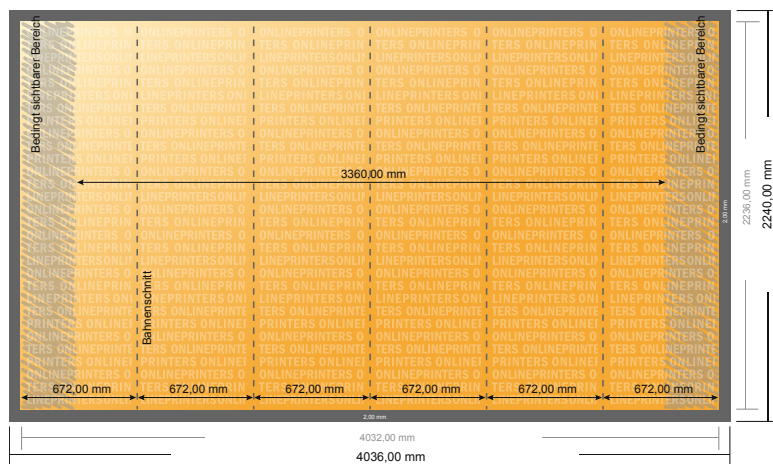

Pop-up-Display inkl. Druck

gebogen, 403,6 x 224,0 cm

- **Datenformat**
(inkl. 2,00 mm Beschnitt):
403,60 x 224,00 cm
- **Endformat:**
403,20 x 223,60 cm
- **Sicherheitsabstand**
4 mm: Abstand der Texte/
Informationen zum Rand des
Endformats, dies verhindert
unerwünschten Anschnitt.

Bitte beachten Sie:

- Beschnittzugabe und Sicherheitsabstand wie angegeben anlegen.
- Hintergrundfarben, Bilder oder Grafiken bis an den Rand des Datenformates anlegen.
- Bei der Produktion können durch das Schneiden, Stanzen und Falzen Toleranzen auftreten.
- Diese Skizze ist nicht maßstabsgetreu.
- Druckdatenhinweise finden Sie unter dem Menüpunkt "Druckdaten" auf www.onlineprinters.de