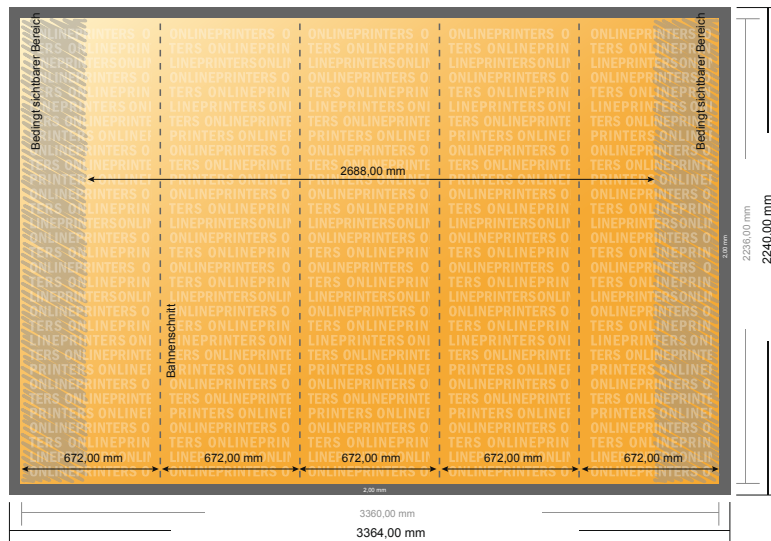

Pop-up-Display inkl. Druck

gebogen, 336,4 x 224,0 cm

- **Datenformat**
(inkl. 2,00 mm Beschnitt):
336,40 x 224,00 cm
- **Endformat:**
336,00 x 223,60 cm
- **Sicherheitsabstand**
4 mm: Abstand der Texte/
Informationen zum Rand des
Endformats, dies verhindert
unerwünschten Anschnitt.

Bitte beachten Sie:

- Beschnittzugabe und Sicherheitsabstand wie angegeben anlegen.
- Hintergrundfarben, Bilder oder Grafiken bis an den Rand des Datenformates anlegen.
- Bei der Produktion können durch das Schneiden, Stanzen und Falzen Toleranzen auftreten.
- Diese Skizze ist nicht maßstabsgetreu.
- Druckdatenhinweise finden Sie unter dem Menüpunkt "Druckdaten" auf www.onlineprinters.de