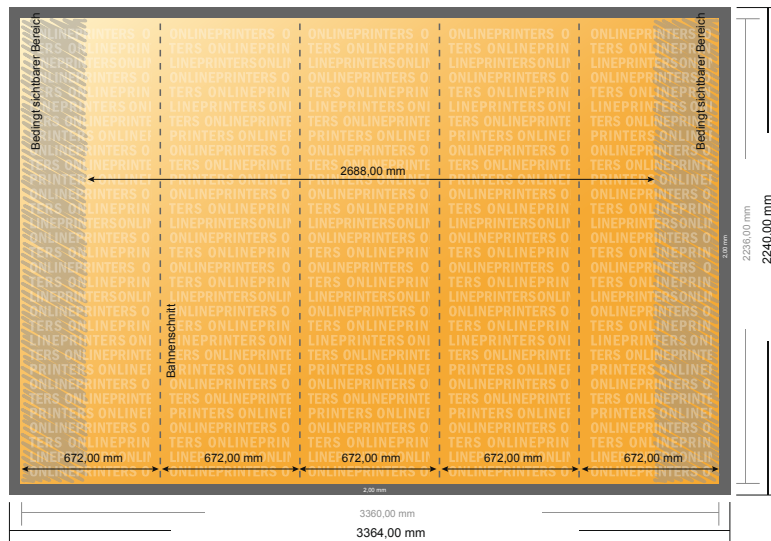

# Pop-up-Display inkl. Druck

gebogen, 336,4 x 224,0 cm

- **Datenformat**  
(inkl. 2,00 mm Beschnitt):  
336,40 x 224,00 cm
- **Endformat:**  
336,00 x 223,60 cm
- **Sicherheitsabstand**  
4 mm: Abstand der Texte/  
Informationen zum Rand des  
Endformats, dies verhindert  
unerwünschten Anschnitt.

## Bitte beachten Sie:

- Beschnittzugabe und Sicherheitsabstand wie angegeben anlegen.
- Hintergrundfarben, Bilder oder Grafiken bis an den Rand des Datenformates anlegen.
- Bei der Produktion können durch das Schneiden, Stanzen und Falzen Toleranzen auftreten.
- Diese Skizze ist nicht maßstabsgetreu.
- Druckdatenhinweise finden Sie unter dem Menüpunkt "Druckdaten" auf [www.onlineprinters.de](http://www.onlineprinters.de)